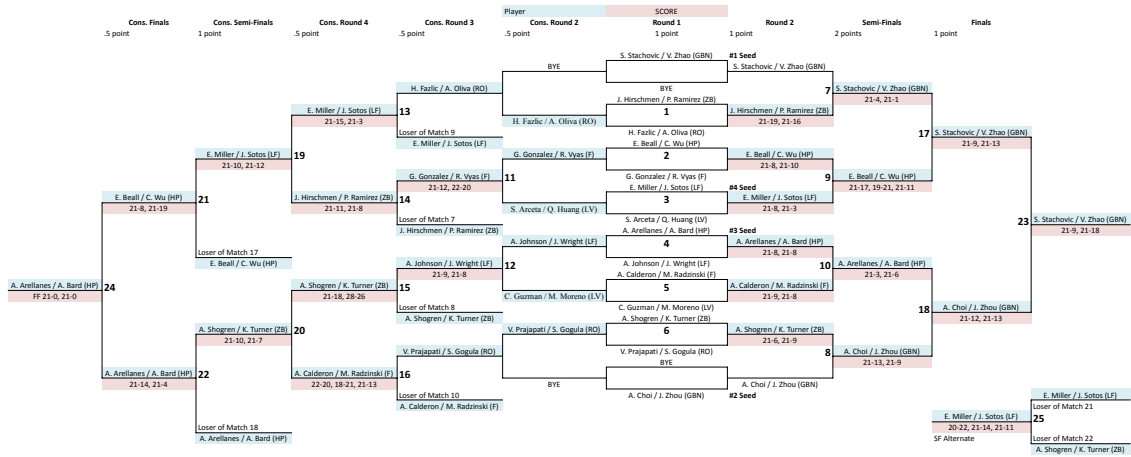

Players Who Advanced

1st round	Points	2nd round	Points	Semi-Finals	Points	Finals	Points
S. Stachovic / V. Zhao (GBN)	0	S. Stachovic / V. Zhao (GBN)	2	S. Stachovic / V. Zhao (GBN)	2	S. Stachovic / V. Zhao (GBN)	1
J. Hirschman / P. Ramirez (ZB)	1	E. Beall / C. Wu (HP)	1	A. Choi / J. Zhou (GBN)	2		
E. Beall / C. Wu (HP)	1	A. Arellanes / A. Bard (HP)	1				
		E. Miller / J. Sotos (LF)	1	A. Choi / J. Zhou (GBN)	2		
		A. Arellanes / A. Bard (HP)	1				
		A. Calderon / M. Radzinski (F)	1				
		A. Shogren / K. Turner (ZB)	1				
		A. Choi / J. Zhou (GBN)	0